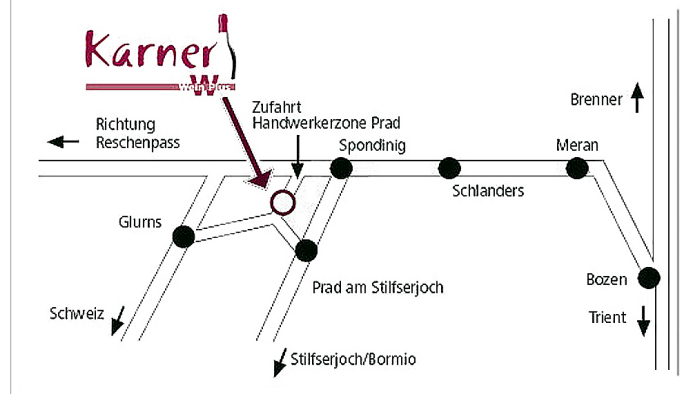

Weinkarte
Detailverkauf

Karner Wein Plus
Wein- und Getrankfachhandel
Kiefernheinweg 74 - Gewerbegebiet
I-39026 Prad am Stilfserjoch
Sudtirol - Italien
Tel.: +39 0473 616012
Fax.: +39 0473 616780
E-mail: info@karner.it

www.karner.it

Geschaftszeiten:
Mo - Fr: 08:00 - 12:00 Uhr
15:00 - 18:30 Uhr
Samstag: 08:00 - 12:00 Uhr

Inhaltsverzeichnis

WEINE	1
unsere Kleinen	1
Weißweine.....	1
Südtirol.....	1
Lombardei.....	1
Roséweine.....	1
Toskana.....	1
Rotweine.....	1
Südtirol.....	1
Piemont.....	2
Toskana.....	2
Trentino.....	2
Venetien.....	2
in der 0,75 L Flasche	2
Weißweine.....	2
Südtirol.....	2
Abruzzen.....	8
Aosta.....	8
Friaul.....	8
Kampanien.....	10
Lombardei.....	10
Marken.....	10
Piemont.....	10
Sardinien.....	11
Sizilien.....	11
Toskana.....	11
Umbrien.....	11
Venetien.....	12
Österreich.....	12
Frankreich.....	13
Neuseeland.....	13
Roséweine.....	13
Südtirol.....	13
Abruzzen.....	13
Lombardei.....	14
Toskana.....	14
Venetien.....	14
Rotweine.....	14
Südtirol.....	14
Abruzzen.....	20
Aosta.....	20