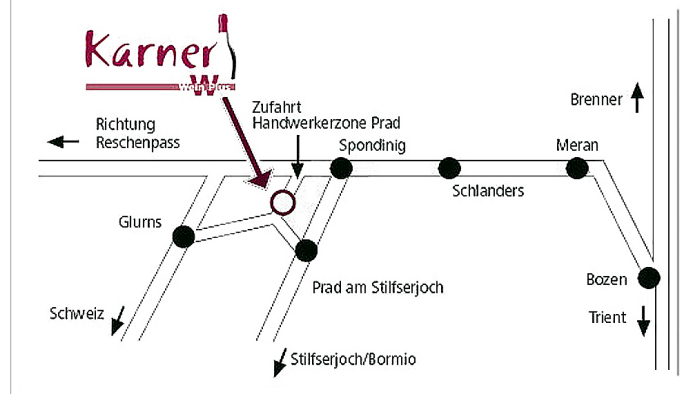

*Weinkarte Raritäten*  
*Detailverkauf*

**Karner Wein Plus**  
Wein- und Getrankefachhandel  
Kiefernheinweg 74 - Gewerbegebiet  
I-39026 Prad am Stilfserjoch  
Sudtirol - Italien  
Tel.: +39 0473 616012  
Fax.: +39 0473 616780  
E-mail: info@karner.it

[www.karner.it](http://www.karner.it)

Geschaftszeiten:  
Mo - Fr: 08:00 - 12:00 Uhr  
15:00 - 18:30 Uhr  
Samstag: 08:00 - 12:00 Uhr